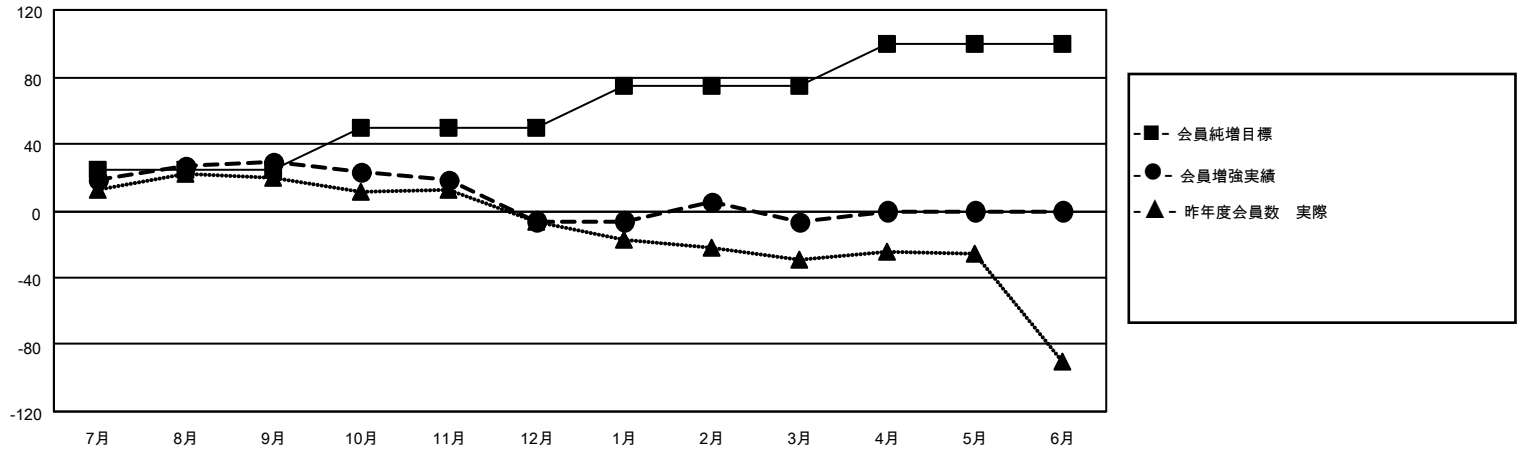

# MONTHLY MEMBERSHIP PROGRESS REPORT

地域 JAPAN

District 331 A

Results as of: 3/31/2022

クラブ			
結果：2021-2022			
四半期	新クラブ目標	新クラブ	解散クラブ
7月/8月/9月	0	0	1
10月/11月/12月	0	0	0
1月/2月/3月	1	1	0
4月/5月/6月	0	0	0

名			
結果：2021-2022			
四半期	会員純増目標	会員増強実績	退会者(転籍を含む)実際
7月/8月/9月	25	44	15
10月/11月/12月	25	26	59
1月/2月/3月	25	57	57
4月/5月/6月	25	0	0

新クラブ目標及び実績累計

会員目標及び実績累計

解散クラブ: 1	42 CLUBS OF 73 一名以上の新会 員を登録	<b>男女別</b>	
退会者		男性	1,984 (82.02%)
物故会員	15	女性	434 (17.94%)
クラブ解散	0	NON BINARY	0 (0.00%)
その他	116	PREFER NOT TO ANSWER	1 (0.04%)
合計	131	世帯主/家族会員合計	598
	<a href="#">会員累計データを見るには、ここをクリック</a>	国際会費半額の家族会員	328