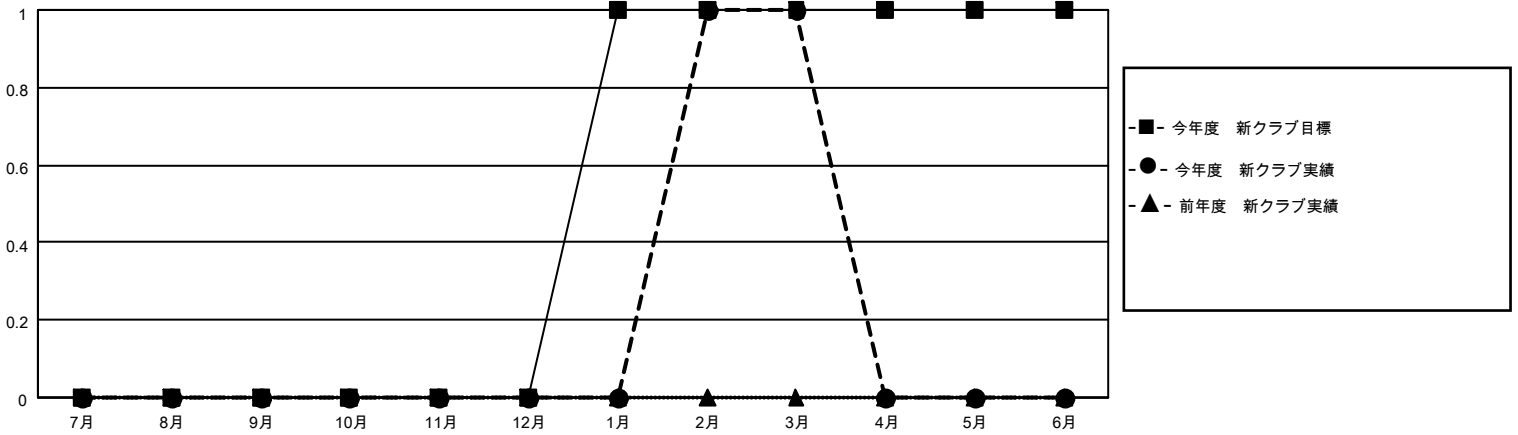

MONTHLY MEMBERSHIP PROGRESS REPORT

地域 JAPAN

District 331 A

Results as of: 3/31/2022

クラブ			
結果：2021-2022			
四半期	新クラブ目標	新クラブ	解散クラブ
7月/8月/9月	0	0	1
10月/11月/12月	0	0	0
1月/2月/3月	1	1	0
4月/5月/6月	0	0	0

名			
結果：2021-2022			
四半期	会員純増目標	会員増強実績	退会者(転籍を含む)実際
7月/8月/9月	25	44	15
10月/11月/12月	25	26	59
1月/2月/3月	25	57	57
4月/5月/6月	25	0	0

新クラブ目標及び実績累計